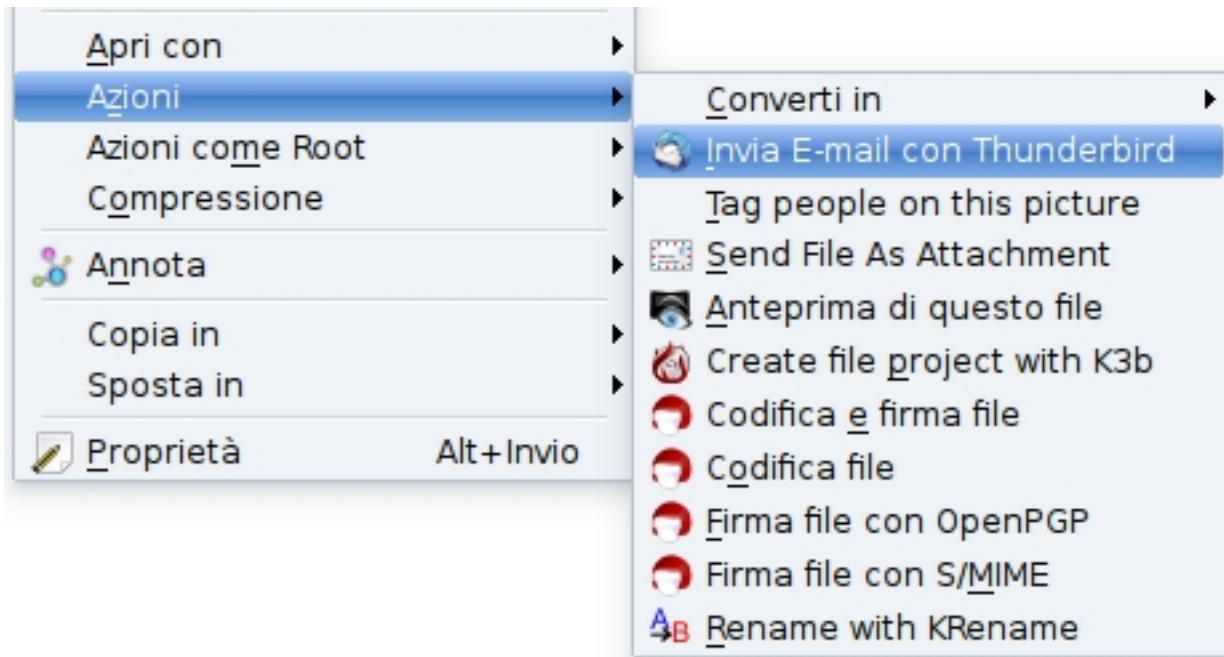

Starting from the Meddriva 2011 Dolphin file manager added